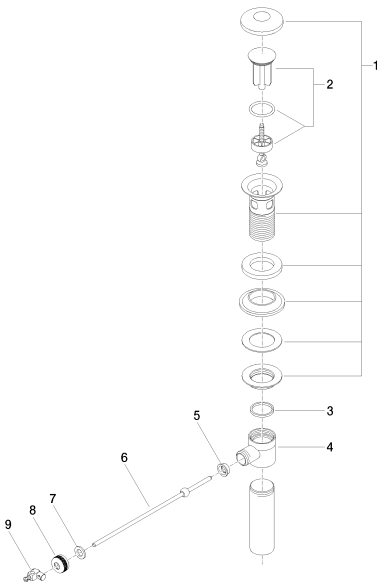

## Spare parts list

Number	Item Number	Designation	Number of units
1	90 11 01 036 00-00	cup	1
2	90 31 20 009 00-00	plug	1
3	09 14 20 011 90	seal	1
4	09 21 01 024 90	excenter	1
5	09 14 05 040 90	seal	1
6	09 31 09 042-00	pull-rod	1
7	09 30 11 049 90	disc	1
8	09 23 30 004-00	nut	1
9	09 34 01 004-00	joint	1