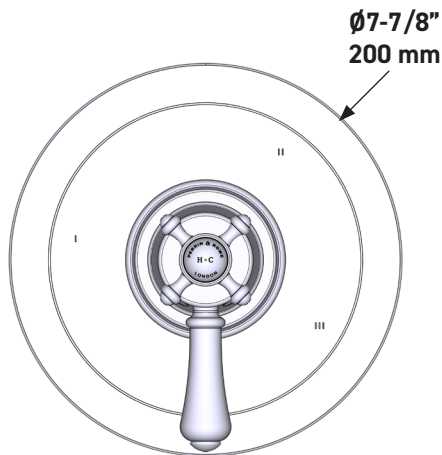

For warranty or additional information, contact:

US Customers

U.S.A.
houseofrohl.com/support
1-800-777-9762

QUEBEC / MARITIMES / WESTERN CANADA
QUÉBEC / MARITIMES / OUEST CANADIEN
QUEBEC / MARITIMOS / CANADA OCCIDENTAL
houseofrohl.ca/support
1-866-473-8442

Canadian Customers

ONTARIO
houseofrohl.ca/support
1-800-287-5354