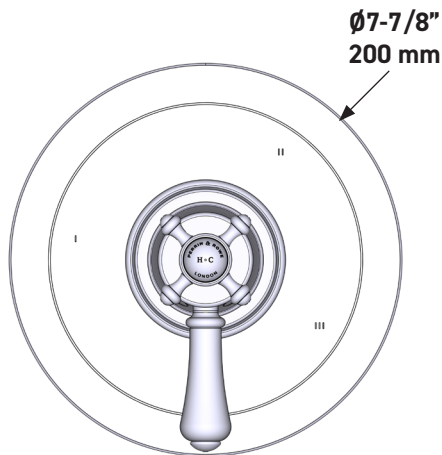

**Garniture de soupape thermostatique à équilibrage de pression de ½ po, à 5 fonctions (partagées) Georgian Era<sup>MC</sup>**

**MODÈLE DE BASE : U.TGA45W1**

UPC®

**For warranty or additional information, contact:**