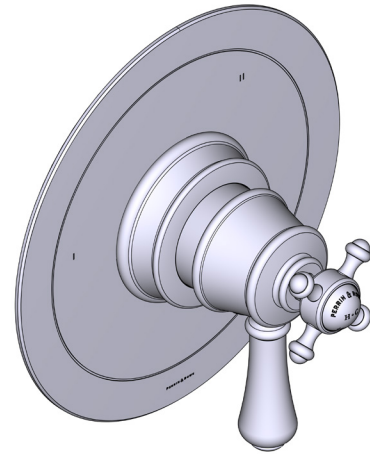

SPÉCIFICATIONS

DESCRIPTION

- Combine à la fois les technologies thermostatique et d'équilibrage de la pression
- Contrôle de la température du type préréglage absolu
- Contrôle de la température et du débit avec inverseur
- 3 fonctions distinctes et 2 fonctions partagées
- Soupape de plomberie brute vendue séparément :
  - Pida la válvula empotrada de equilibrio térmico y de presión R45
  - Kit de extensión R45 de 1-1/4" disponible, pida el kit EXT45KIT114
  - Kit de extensión R45 de 3/4" disponible, pida el kit EXT45KIT34

CARTOUCHE

- 0-955 (Inclus)

CERTIFICATIONS

- ASME A112.18.1

GARANTIE

- La plupart des produits ou pièces comprend des «garanties limitées» contre les défauts de fabrication. Pour les clients des États-Unis : veuillez consulter houseofrohl.com/support; Pour les clients du Canada : veuillez consulter houseofrohl.ca/support pour connaître les conditions complètes de la garantie des produits et finis.

Garniture de soupape thermostatique à équilibrage de pression de ½ po, à 5 fonctions (partagées) Georgian Era^{MC}

MODÈLE DE BASE : U.TGA45W1

UPC®