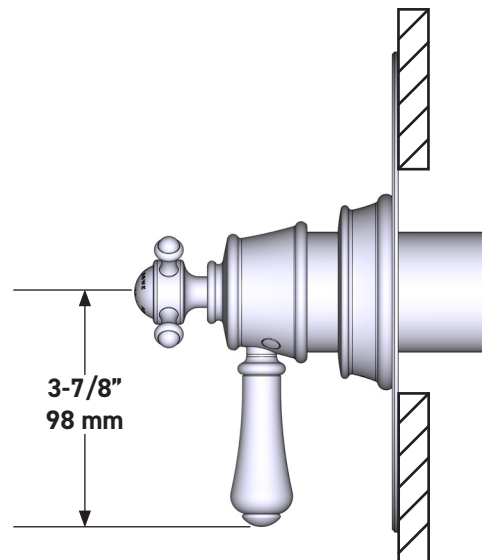

**Moldura Georgian Era<sup>MR</sup> de equilibrio térmico y de presión de 1/2" con 5 funciones (Compartida)**

**MODELO DE BASE:** U.TGA45W1

UPC®

**For warranty or additional information, contact:**

**US Customers**