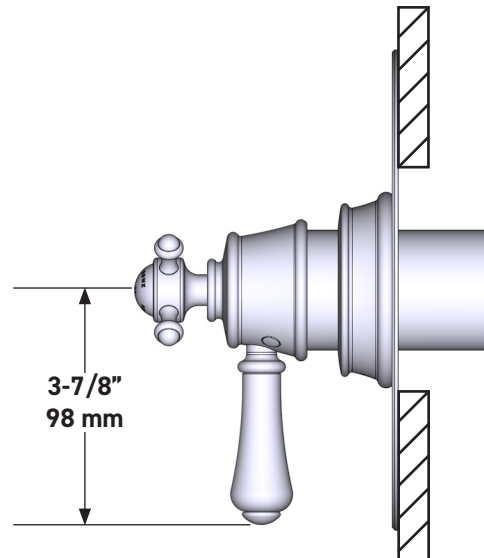

**Garniture de soupape thermostatique à équilibrage de pression de ½ po, à 5 fonctions (partagées) Georgian Era<sup>MC</sup>**

**MODÈLE DE BASE : U.TGA45W1**

UPC®

**For warranty or additional information, contact:**