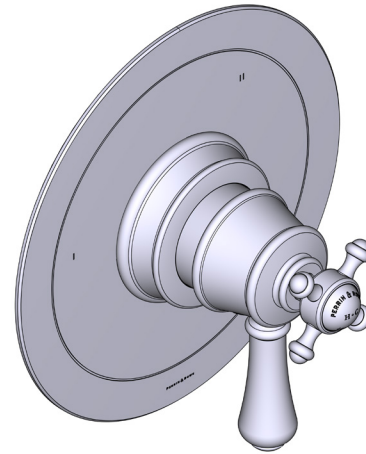

ESPECIFICACIONES

DESCRIPCIÓN

- Combina tecnologías termostáticas y de equilibrio de presión
- Control de temperatura de configuración única
- Control de temperatura y volumen con desviador
- 3 funciones exclusivas y 2 funciones compartidas
- La válvula empotrada se vende por separado:
  - Pida la válvula empotrada de equilibrio térmico y de presión R45
  - Kit de extensión R45 de 1-1/4" disponible, pida el kit EXT45KIT114
  - Kit de extensión R45 de 3/4" disponible, pida el kit EXT45KIT34

CARTUCHO

- 0-955 (Incluido)

ESTÁNDARES

- ASME A112.18.1

GARANTÍA

- La mayoría de los productos o piezas cuentan con "Garantías Limitadas" por defectos de fabricación. A los clientes en EE.UU. se les recomienda visitar houseofrohl.com/support y a los clientes en Canadá, houseofrohl.ca/support, para consultar las condiciones completas de la garantía de los productos y acabados.

Moldura Georgian Era^{MR} de equilibrio térmico y de presión de 1/2" con 5 funciones (Compartida)

MODELO DE BASE: U.TGA45W1

UPC®